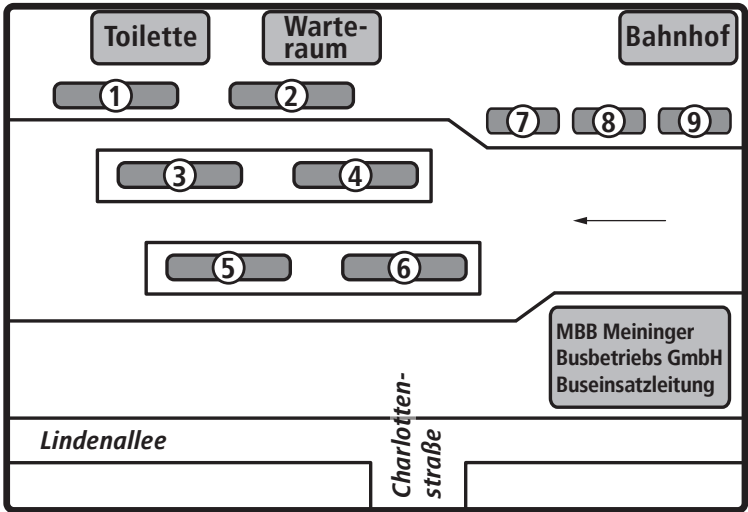

Haltestellenplan Meiningen Busbahnhof

Erläuterung der Haltestellen Meiningen Busbahnhof

Linie	in Richtung	Linie	in Richtung
1	400 Suhl über Rohr	403	Leutersdorf/Themar
	400 Suhl über Zella-Mehlis	6	10 Stadtlinie Kiliansberg ü. H.-Heine-Str.
	407 Schmalkalden		11 Stadtlinie Kiliansberg ü. Adelheidstr.
	415 Utendorf		12 Stadtlinie Rinksburg
	424 Steinbach-Hallenberg		14 Stadtlinie Schwimmbad, Rosenweg
	(neu 420)		15 Stadtlinie Heu- /Morgenleite
2	404 Römhild ü. Jüchsen		16 Stadtlinie Landsberg, Wall-dorf
	405 Römhild ü. Rentwertshausen		414 Wallbach, Metzels
	405 Behrungen u. Rentwertshsn.		(neu 416)
3	409 Reichenhausen		17 Stadtlinie DreiBigacker, Klinikum
	Kaltensundheim		18 Stadtlinie Schwimmbad, Oberer Panoramaweg
	ü. Stepfershausen		
	411 Kaltensundheim ü. Wahns		
4	412 Hümpfershausen		
	ü. Rippershausen		
	412 Hümpfershausen		
	ü. Wasungen		
	406/408 Stadtlinie Stillhof		
	(neu 408) Henneberg/Bauerbach		
	Sülzfeld/Stedtlingen		
5	402 Stadtlinie Tongraben		
	Einhausen/Ellingshausen		

Bitte beachten Sie auch die chronologischen Abfahrtspläne.