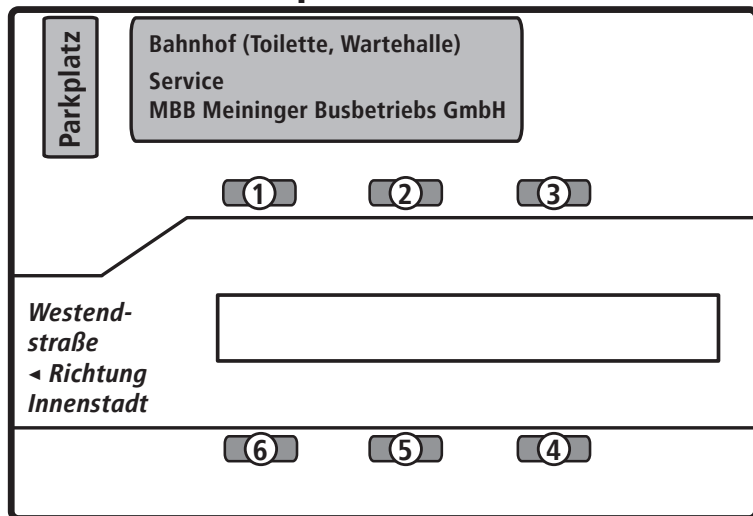

Haltestellenplan Schmalkalden Busbahnhof

Erläuterung der Haltestellen Schmalkalden Busbahnhof

Linie	in Richtung	Linie	in Richtung
1	40 Allendestraße	448	Kleinschmalkalden-
	41 Weidebrunn, Reichenbach, Klinge	(neu 445)	Brotterode
	43 Näherstille, Grumbach	4	440 Springstille-Viernau-Suhl
	43 Breitenbach, Asbach	(neu 447)	
	44 Asbach	454	Springstille-Steinbach-
	45 Sybillenburg	(neu 448)	Hallenberg-Oberschönau-Oberhof
2	42 Aue, Volkers, Möckers	851	Tambach-Ohrdruf-Gotha
	407, Schwallungen	5	452 Asbach (Umleitungsverkehr siehe Linie 44)
	460 Schwallungen (neu 444)		453 Floh-Struth (neu 446)
	407 Meiningen	6	Endhaltestelle
	460 Schwallungen- Zillbach-Eckardts		
	459 Wernshausen-Roßdorf- (neu 443) Eckardts		
	SEV Schienenersatzverkehr		
3	442 Fambach, Heßles		
	440, 442 Breitungen		
	440 Bad Salzungen		
	446 Trusetal-Brotterode (neu 441)		

Bitte beachten Sie auch die chronologischen Abfahrtspläne.