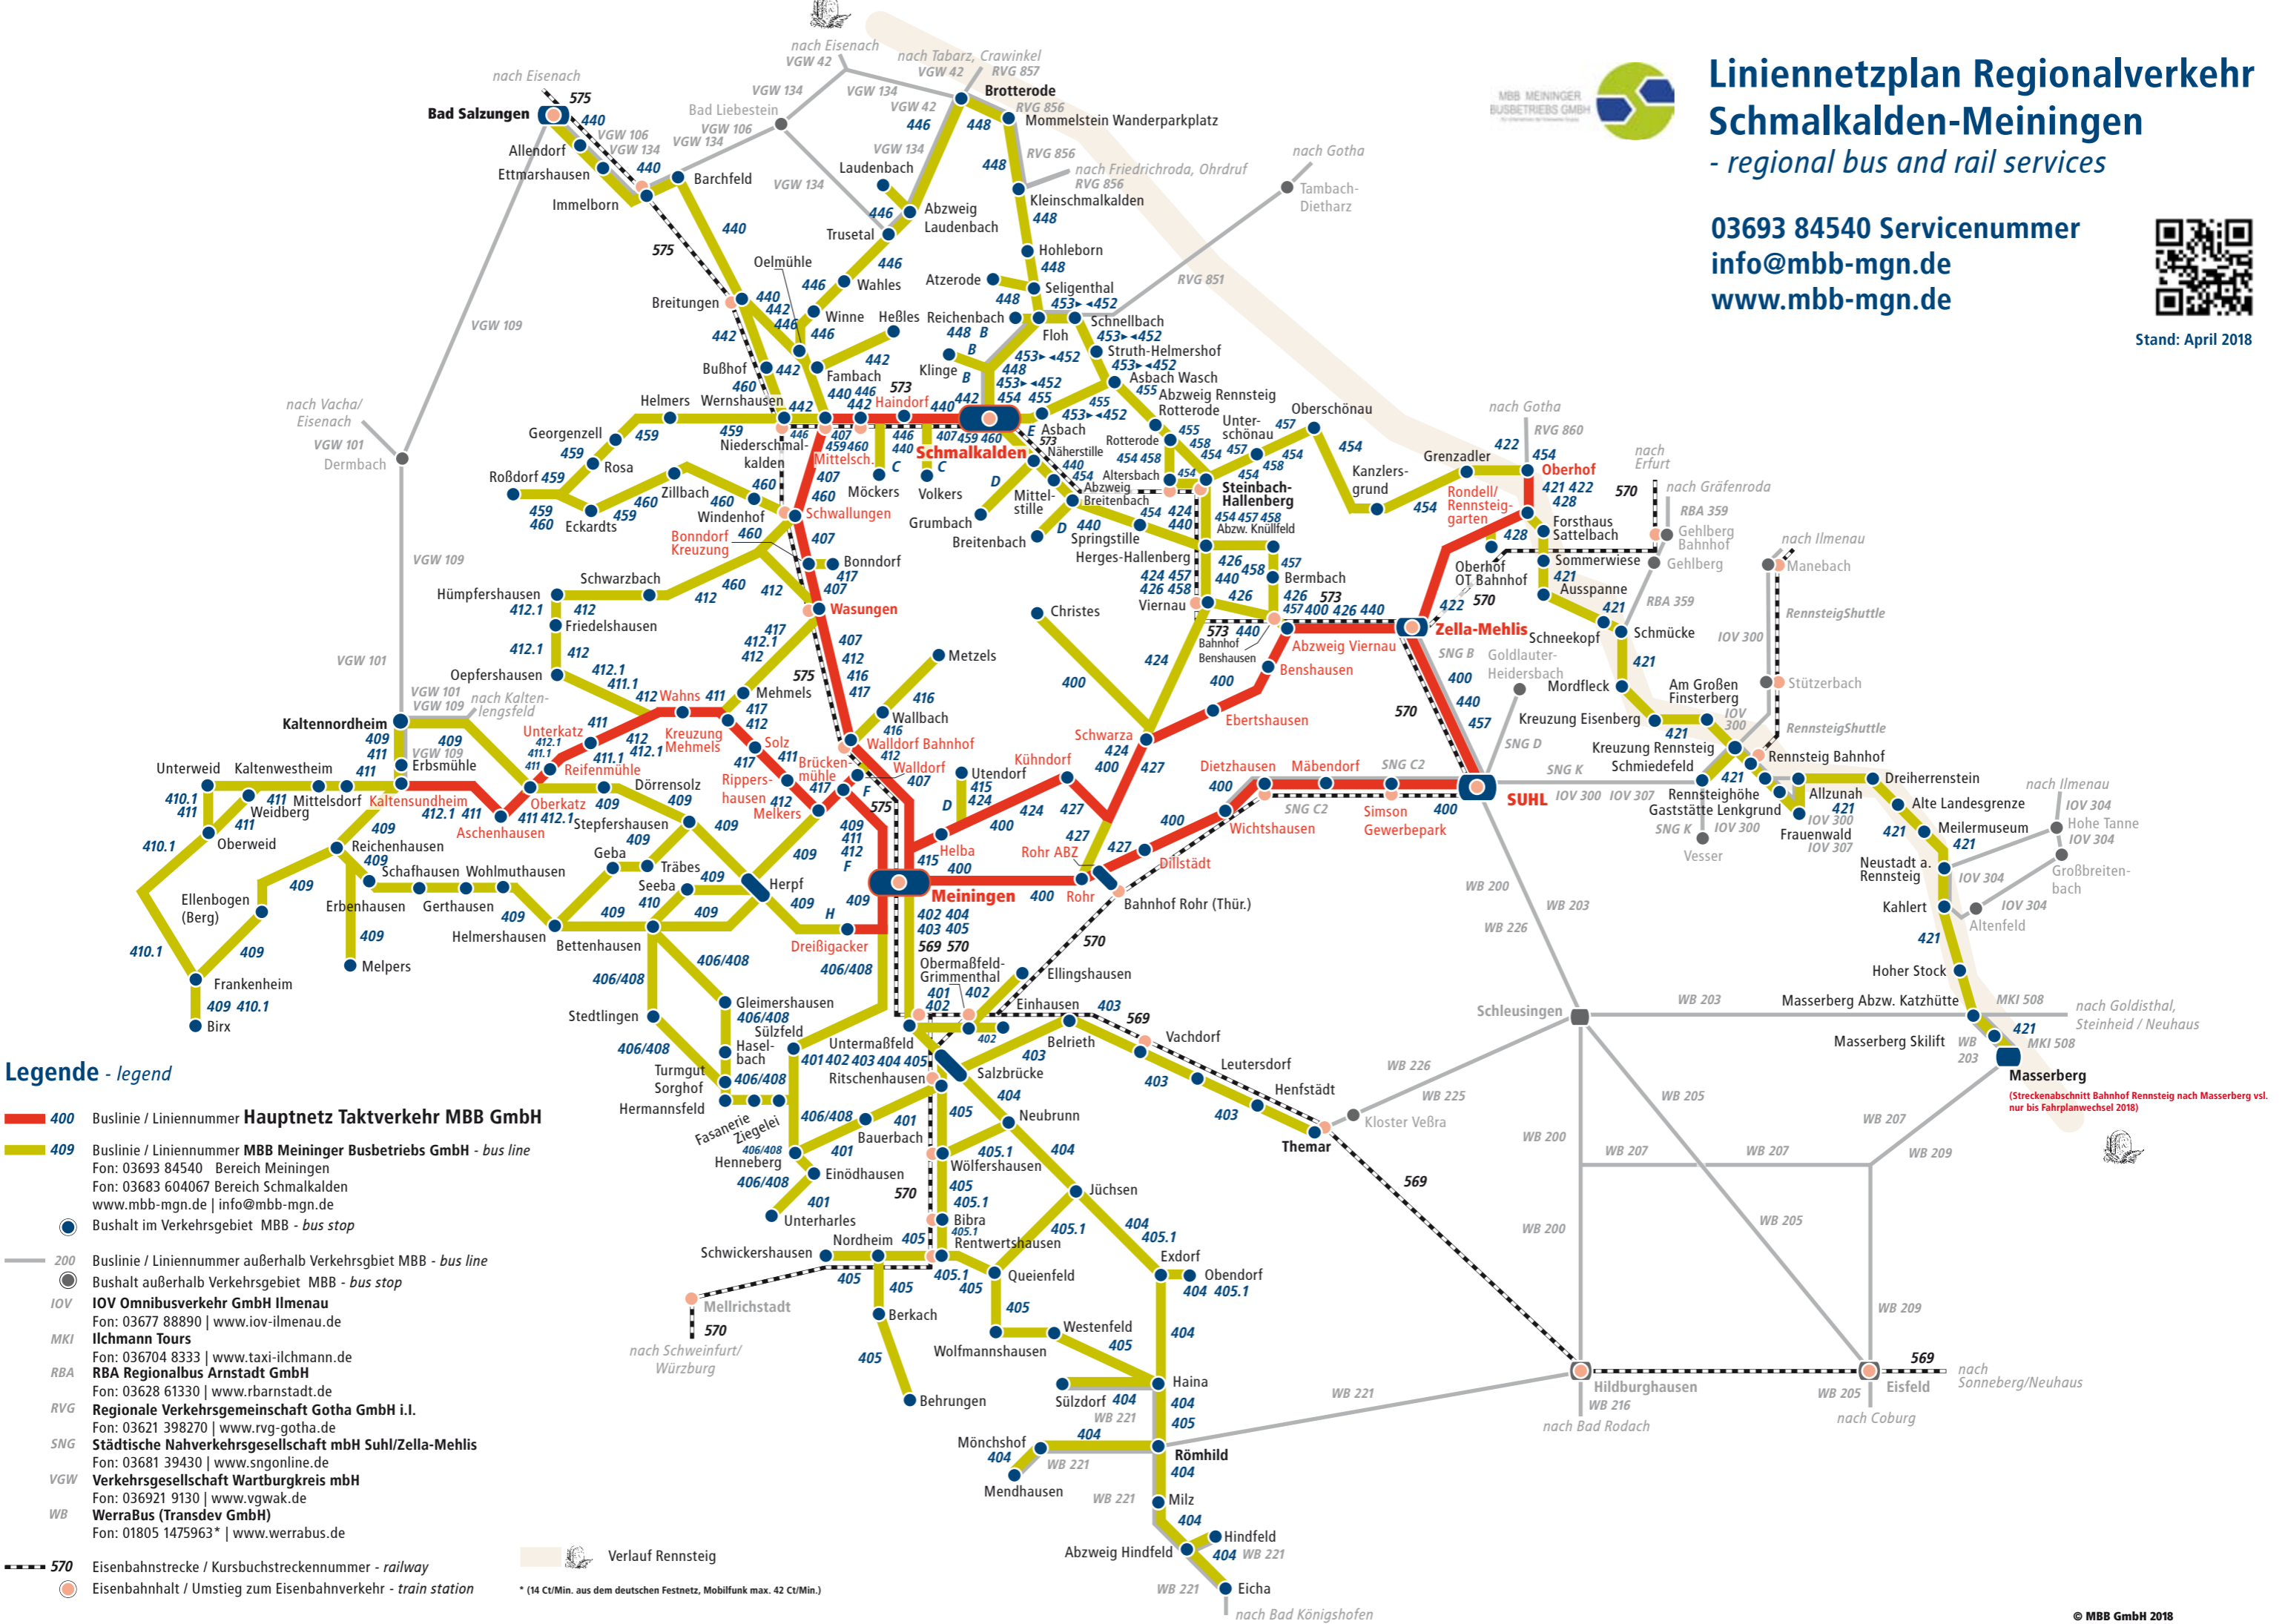

Linienetzplan Regionalverkehr Schmalkalden-Meiningen

- regional bus and rail services

03693 84540 Servicenummer
 info@mbb-mgn.de
 www.mbb-mgn.de

Stand: April 2018

Legende - legend

- 400 Buslinie / Liniennummer **Hauptnetz Taktverkehr MBB GmbH**
- 409 Buslinie / Liniennummer **MBB Meininger Busbetriebs GmbH - bus line**
 Fon: 03693 84540 Bereich Meiningen
 Fon: 03683 604067 Bereich Schmalkalden
 www.mbb-mgn.de | info@mbb-mgn.de
- Bushalt im Verkehrsgebiet MBB - bus stop
- 200 Buslinie / Liniennummer außerhalb Verkehrsgebiet MBB - bus line
- Bushalt außerhalb Verkehrsgebiet MBB - bus stop
- IOV **IOV Omnibusverkehr GmbH Ilmenau**
 Fon: 03677 88890 | www.iov-ilmenau.de
- MKI **Ilchmann Tours**
 Fon: 036704 8333 | www.taxi-ilchmann.de
- RBA **RBA Regionalbus Arnstadt GmbH**
 Fon: 03628 61330 | www.rbarnstadt.de
- RVG **Regionale Verkehrsgemeinschaft Gotha GmbH i.I.**
 Fon: 03621 398270 | www.rvg-gotha.de
- SNG **Städtische Nahverkehrsgesellschaft mbH Suhl/Zella-Mehlis**
 Fon: 03681 39430 | www.sngonline.de
- VGW **Verkehrsgesellschaft Wartburgkreis mbH**
 Fon: 036921 9130 | www.vgwak.de
- WB **WerraBus (Transdev GmbH)**
 Fon: 01805 1475963* | www.werrabus.de
- - - 570 Eisenbahnstrecke / Kursbuchstreckennummer - railway
- Eisenbahnhalft / Umstieg zum Eisenbahnverkehr - train station

Verlauf Rennsteig
 * (14 Ct/Min. aus dem deutschen Festnetz, Mobilfunk max. 42 Ct/Min.)