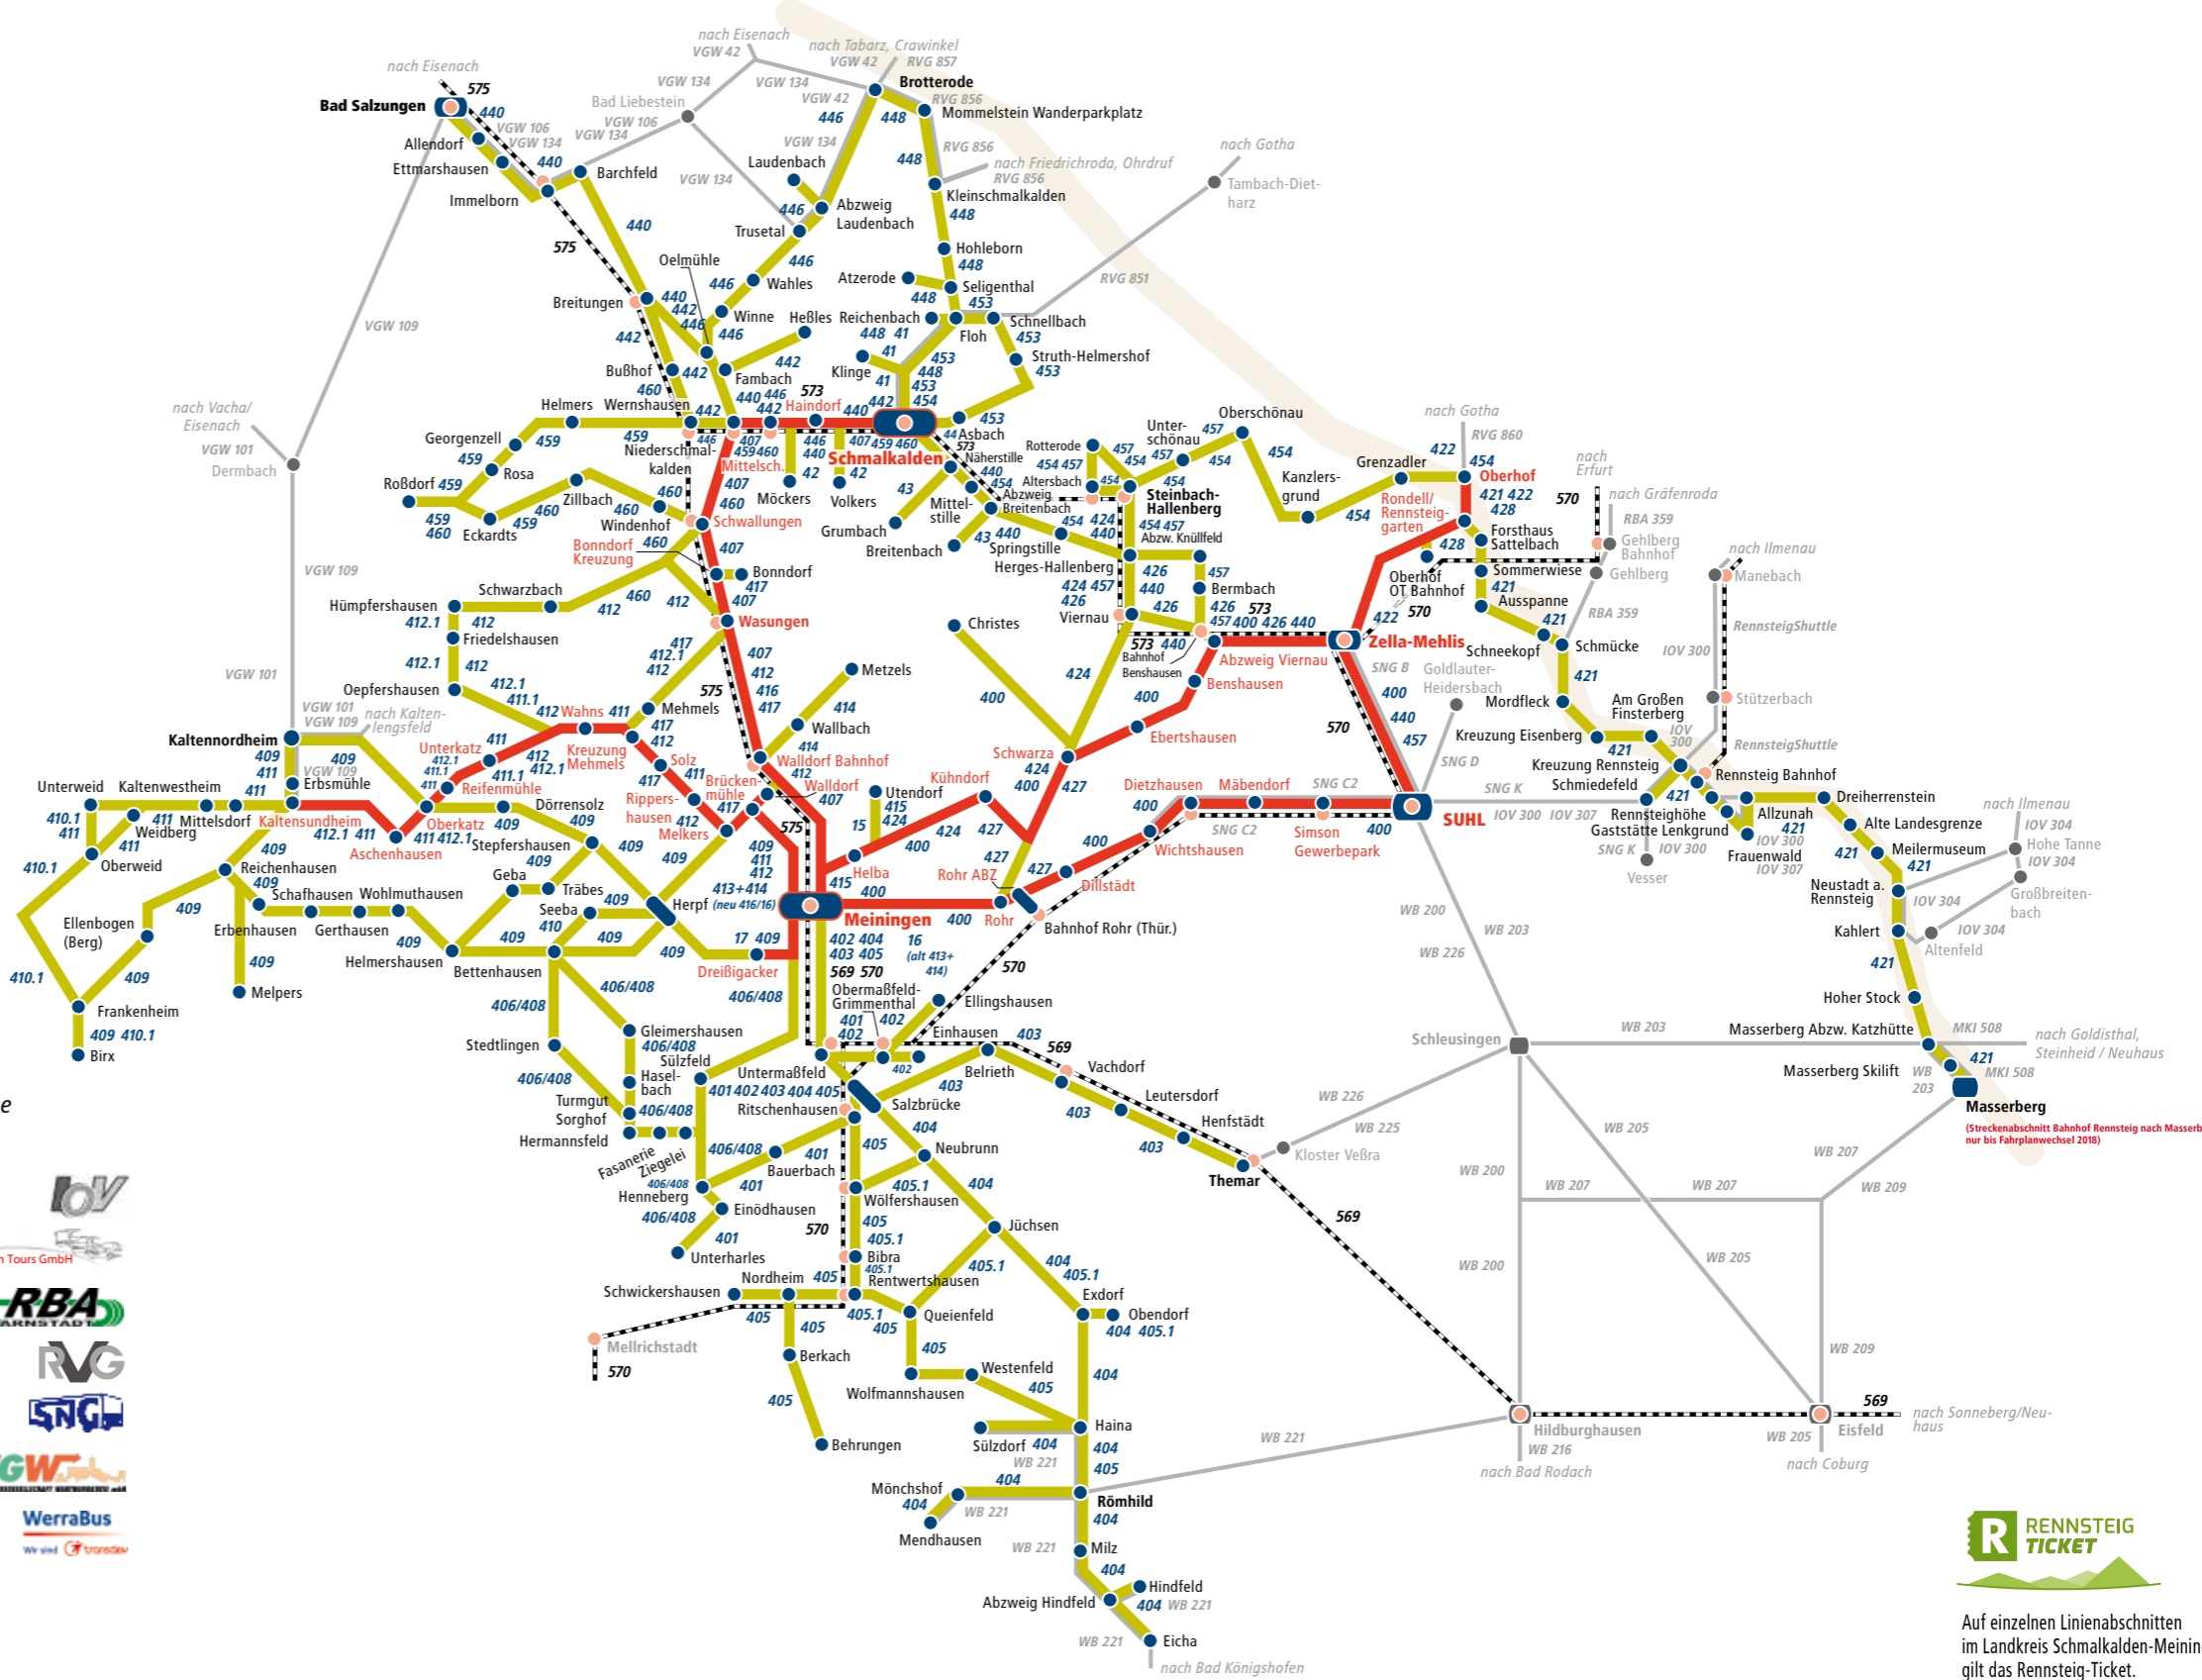

## Schmalkalden | Meiningen

Zella-Mehlis | Oberhof

### Auszug Streckenkarte Eisenbahn

- railroad network in extracts

### Legende - legend

- 400** Buslinie / Liniennummer **Hauptnetz Taktverkehr MBB GmbH**
- 409** Buslinie / Liniennummer **MBB Meiningen Busbetriebs GmbH**  
Fon: 03693 84540 Bereich Meiningen  
Fon: 03683 604067 Bereich Schmalkalden  
www.mbb-mgn.de | info@mbb-mgn.de
- Bushalt im Verkehrsgebiet MBB - bus stop
- Buslinie / Liniennummer außerhalb Verkehrsgebiet MBB - bus line
- Bushalt außerhalb Verkehrsgebiet MBB - bus stop
- IOV** **IOV Omnibusverkehr GmbH Ilmenau**  
Fon: 03677 88890 | www.iov-ilmenau.de
- MKI** **Ilchmann Tours GmbH**  
Fon: 036704 8333 | www.taxi-ilchmann.de
- RBA** **RBA Regionalbus Arnstadt GmbH**  
Fon: 03628 61330 | www.rbarnstadt.de
- RVG** **Regionale Verkehrsgemeinschaft Gotha GmbH i.l.**  
Fon: 03621 398270 | www.rvg-gotha.de
- SNG** **Städtische Nahverkehrsgesellschaft mbH Suhl/Zella-Mehlis**  
Fon: 03681 39430 | www.sngonline.de
- VGW** **Verkehrsgesellschaft Wartburgkreis mbH**  
Fon: 036921 9130 | www.vgwak.de
- WB** **WerraBus (Transdev GmbH)**  
Fon: 01805 1475963\* | www.werrabus.de  
\* (14 Ct/Min. aus dem deutschen Festnetz, Mobilfunk max. 42 Ct/Min.)
- 570** Eisenbahnstrecke / Kursbuchstreckennummer - railway
- Eisenbahnhalt / Umstieg zum Eisenbahnverkehr - train station
- Verlauf Rennsteig
- Ausschnitt Liniennetzplan Regionalverkehr in Streckenkarte Eisenbahn

Auf einzelnen Linienabschnitten im Landkreis Schmalkalden-Meiningen gilt das Rennsteig-Ticket. Weitere Informationen im Fahrplanheft oder im Internet unter [www.rennsteig-ticket.de](http://www.rennsteig-ticket.de).