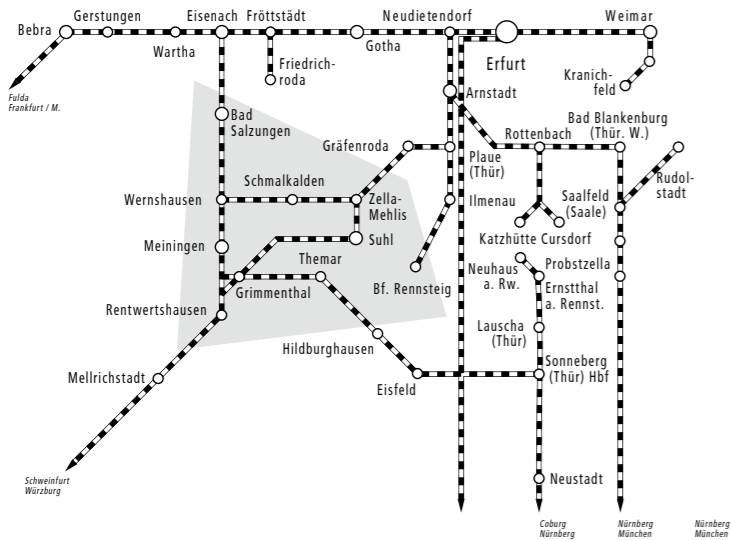

## Schmalkalden | Meiningen

Zella-Mehlis | Oberhof

### Auszug Streckenkarte Eisenbahn

- railroad network in extracts

Auf einzelnen Linienabschnitten im Landkreis Schmalkalden-Meiningen gilt das Rennsteig-Ticket. Weitere Informationen im Fahrplanheft oder im Internet unter [www.rennsteig-ticket.de](http://www.rennsteig-ticket.de).